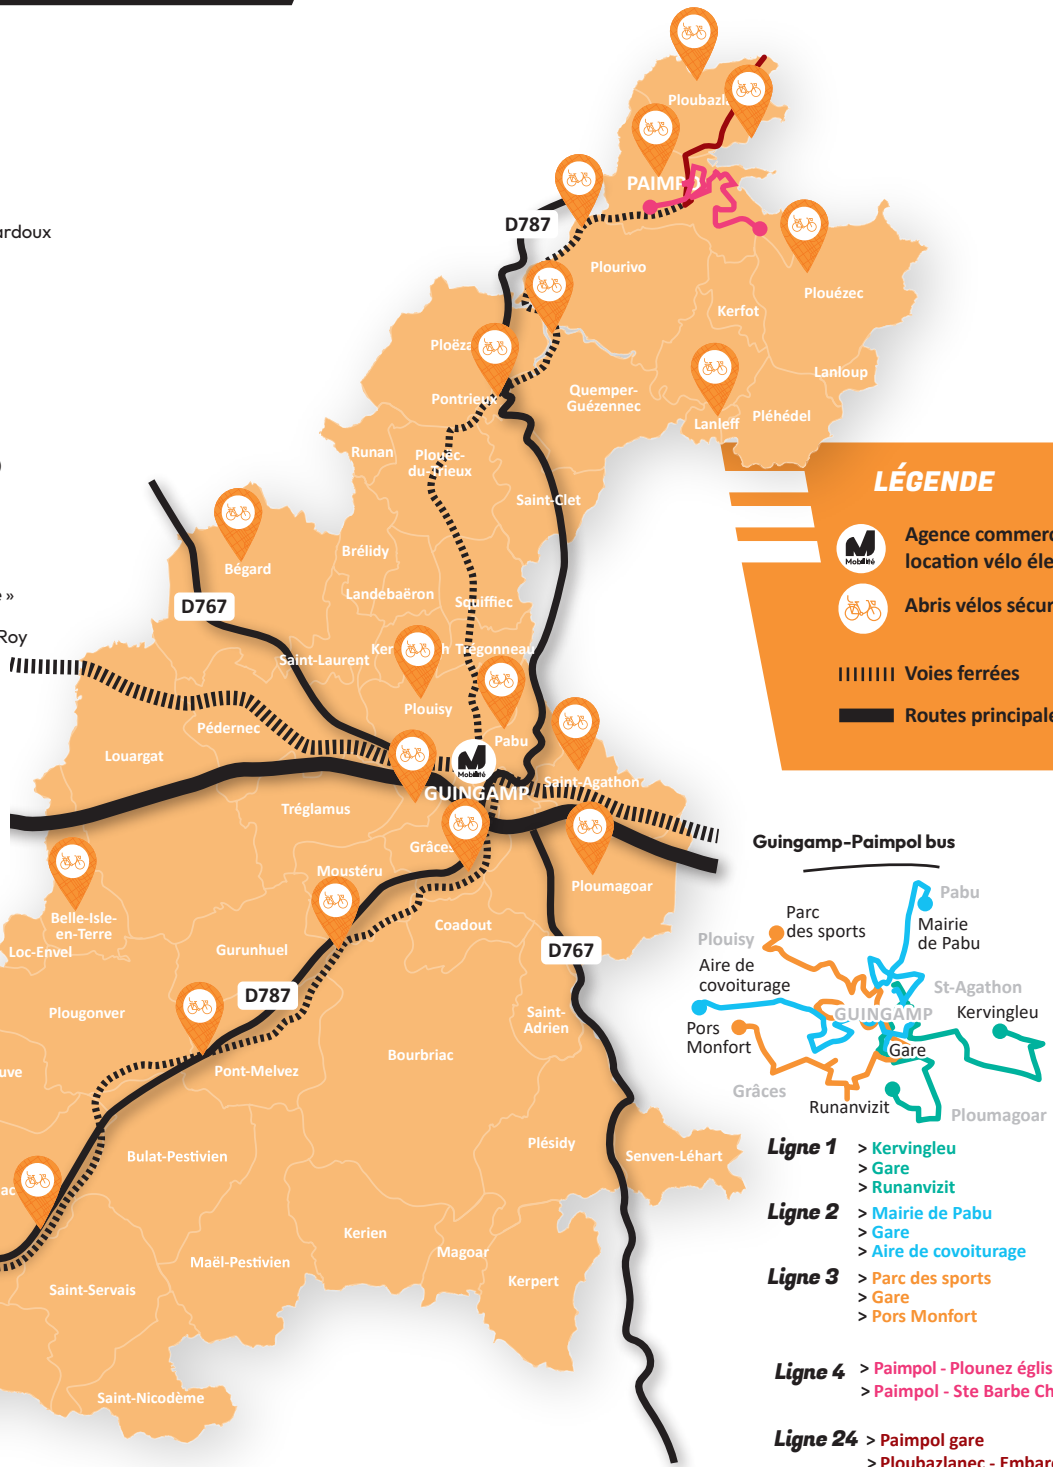

Des abris vélos sont installés à des endroits stratégiques sur le territoire, pour faciliter les déplacements au quotidien et la découverte du territoire.

BÉGARD

> Armoripark (Ligne 6 - Breizhgo)

BELLE-ISLE-EN-TERRE

> Rue Crec'h Uguen

BOURBRIAC

> Gare de Moustéru

CALLAC

> Gare de Callac

GRÂCES

> Près de l'arrêt « Mairie de Grâces » - Pl. André Bardoux (ligne 3 - Guingamp-Paimpol bus)

GUINGAMP

> Gare de Paimpol (abri collectif)

LANLEFF

> Temple de Lanleff

PABU

> Près de l'arrêt « Kergoz » - 9 Rue du Prieuré (ligne 2 - Guingamp-Paimpol bus)

PAIMPOL

> Gare de Paimpol, près de l'arrêt

« Paimpol Gare » (ligne 24 Guingamp-Paimpol bus)

> Gare de Paimpol (abri collectif)

PLOUBAZLANEC

> Camping du Ouern

> Camping Pors Don

PLOUÉZEC

> Près de la mairie, à proximité de l'arrêt « La Poste » (Ligne 1 - BreizhGo)

> Parking de l'école publique maternelle Marcel Le Roy

PLOUISY

> Près de l'arrêt « Parc des sports » - 1 Rue du stade (ligne 3 - Guingamp-Paimpol bus)

PLOURIVO

> Gare de Plourivo, à Frynaudour

> Gare de Lancerf

PLOUMAGOAR

> Près de l'arrêt « Complexe sportif R. Guillou » (ligne 1 - Guingamp-Paimpol bus)

PONT-MELVEZ

> Gare de Pont-Melvez

PONTRIEUX

> Gare de Pontrieux

SAINT-AGATHON

LÉGENDE

Agence commerciale location vélo électrique

Abris vélos sécurisés

Voies ferrées

Routes principales

Guingamp-Paimpol bus