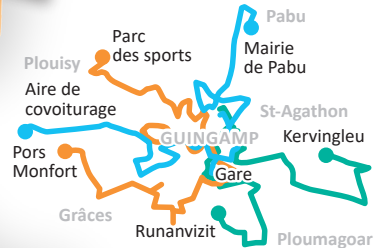

- **Ligne 1** > Kervingleu
  > Gare
  > Runanvizit
- **Ligne 2** > Mairie de Pabu
  > Gare
  > Aire de covoiturage
- **Ligne 3** > Parc des sports
  > Gare
  > Pors Monfort
- **Ligne 4** > Paimpol - Plounez église
  > Paimpol - St Barbe Chapelle
- **Ligne 24** > Paimpol gare
  > Ploubazlanec - Embarcadère