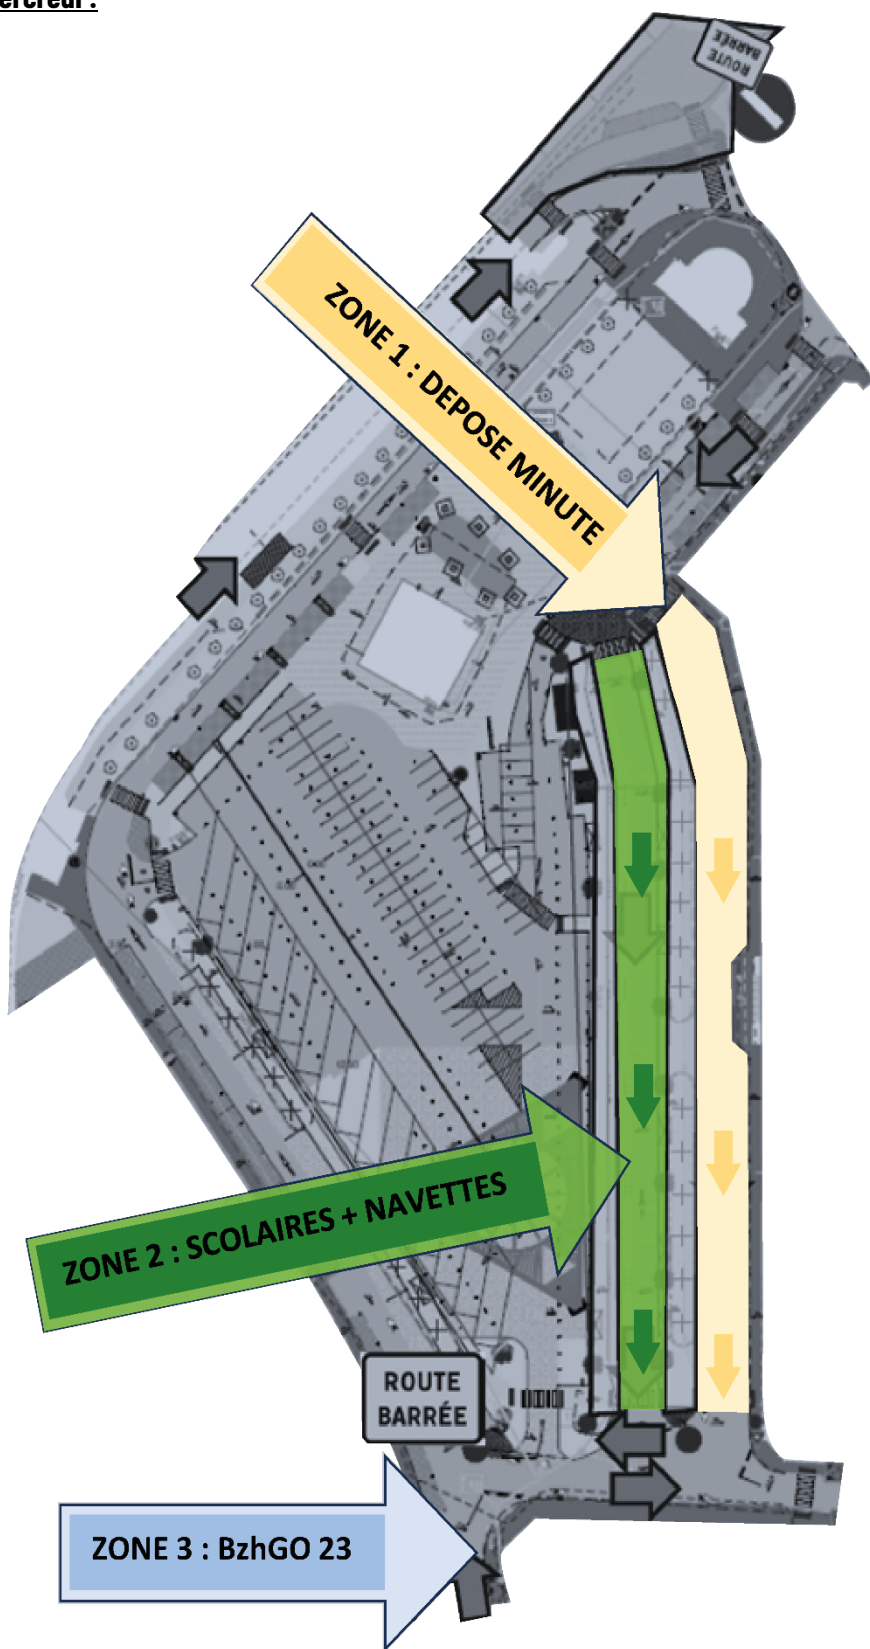

Plan de stationnement les retours du mercredi :

Zone 1 : N° circuit SANS navette
040502
040521
040522
040513
040523
BzhGo 6 13h10 Vally > Lannion 14h34
BzhGo 6 13h10 Vally > St Brieuc 14h13
BzhGo 6 13h14 Vally > St Brieuc 14h14
BzhGo 6 13h30 Vally > Prat 14h28

Zone 2 : N° circuit en dépose AVEC navette
040509
040506
S15
040504
S14
S12
S13
040510
040511
040503
040507
BzhGo 6 13h10 Vally > Prat 13h05

Zone 2 : Navette
Collège Albert Camus
Collège Prévert
Lycée Jules Verne
Lycée Kernilien
Lycée Notre Dame
Lycée Restmeur
St Dominique / St Leonard