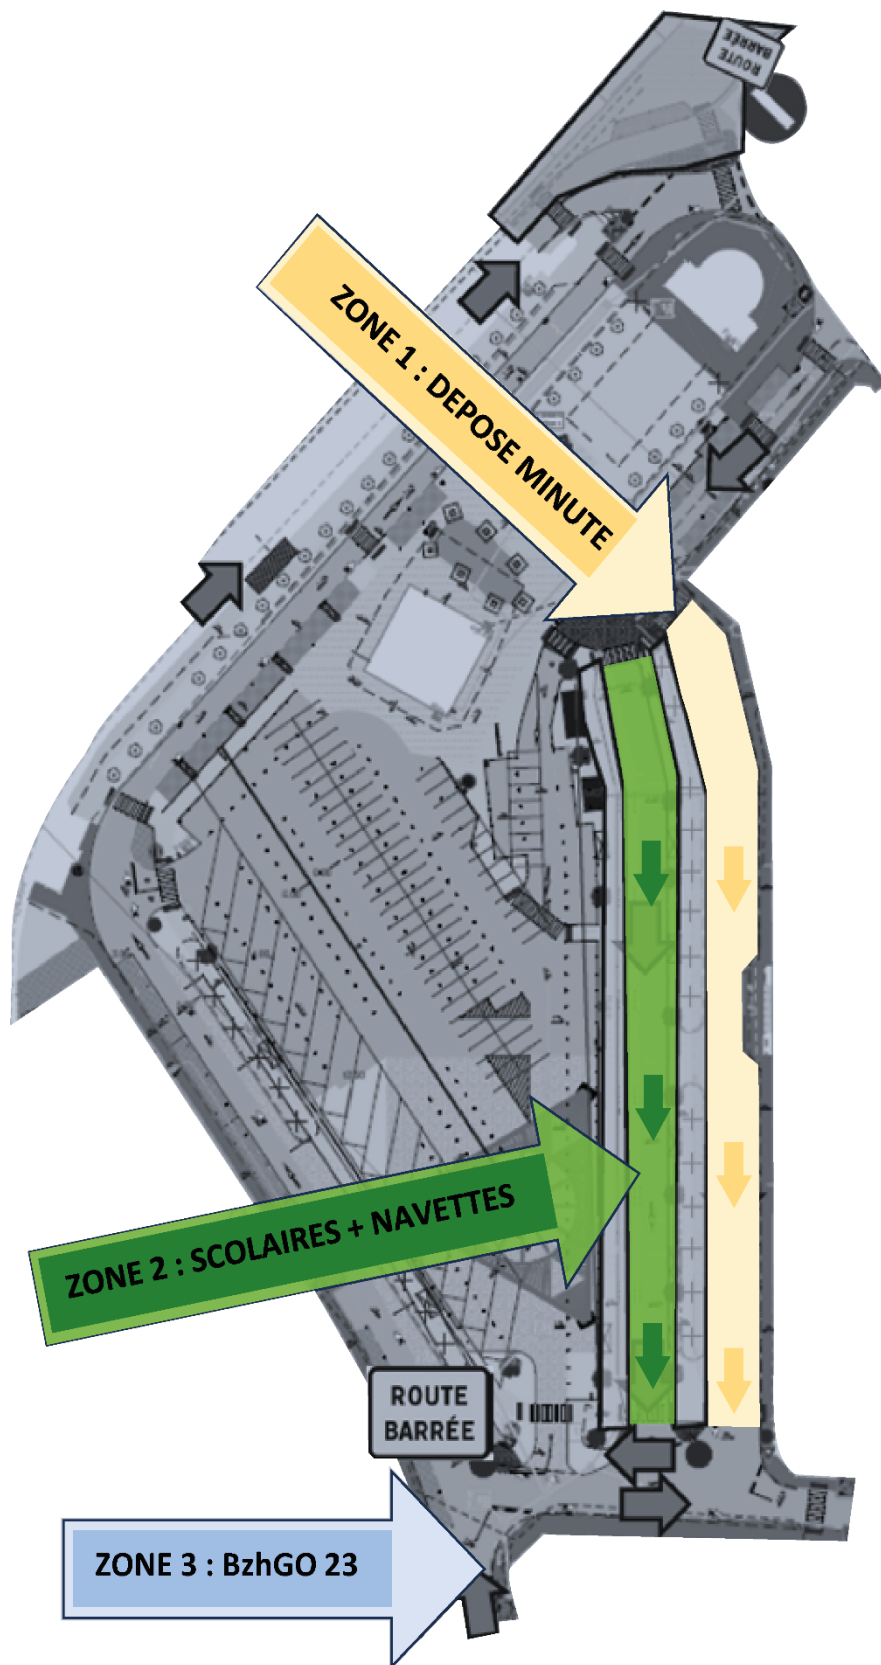

Plan de stationnement les matins (tous les jours) :

Zone 1 : N° circuit en dépose SANS navette
040502
040503
040504
040507
040509 (uniquement mardi et vendredi)
040513
S13
S14 (uniquement mardi et vendredi)
S15 (uniquement lundi et jeudi)
S14D
BzhGo 6 6h50 Lannion > Vally 7h35
BzhGo 6 6h47 Pluzunet > Vally 7h40
BzhGo 6 6h46 Lannion > St Brieuc 7h42
BzhGo 6 6h37 St Brieuc > Lannion 7h45

Zone 2 : N° circuit en dépose AVEC navette
040506
040509 (uniquement lundi et jeudi)
040510
040511
040521
040521D (uniquement matin)
040522
040523
040524 (uniquement matin)
S12
S14 (uniquement lundi et jeudi)
S15 (uniquement mardi et vendredi)
BzhGo 6 7h13 Chatelaudren > Vally
BzhGo 6 7h09 Begard > Vally

Zone 2 : Navette
Collège Albert Camus
Collège Prévert
Lycée Jules Verne
Lycée Kernilien
Lycée Notre Dame
Lycée Restmeur
Plésidy (040503D)
St Dominique / St Leonard