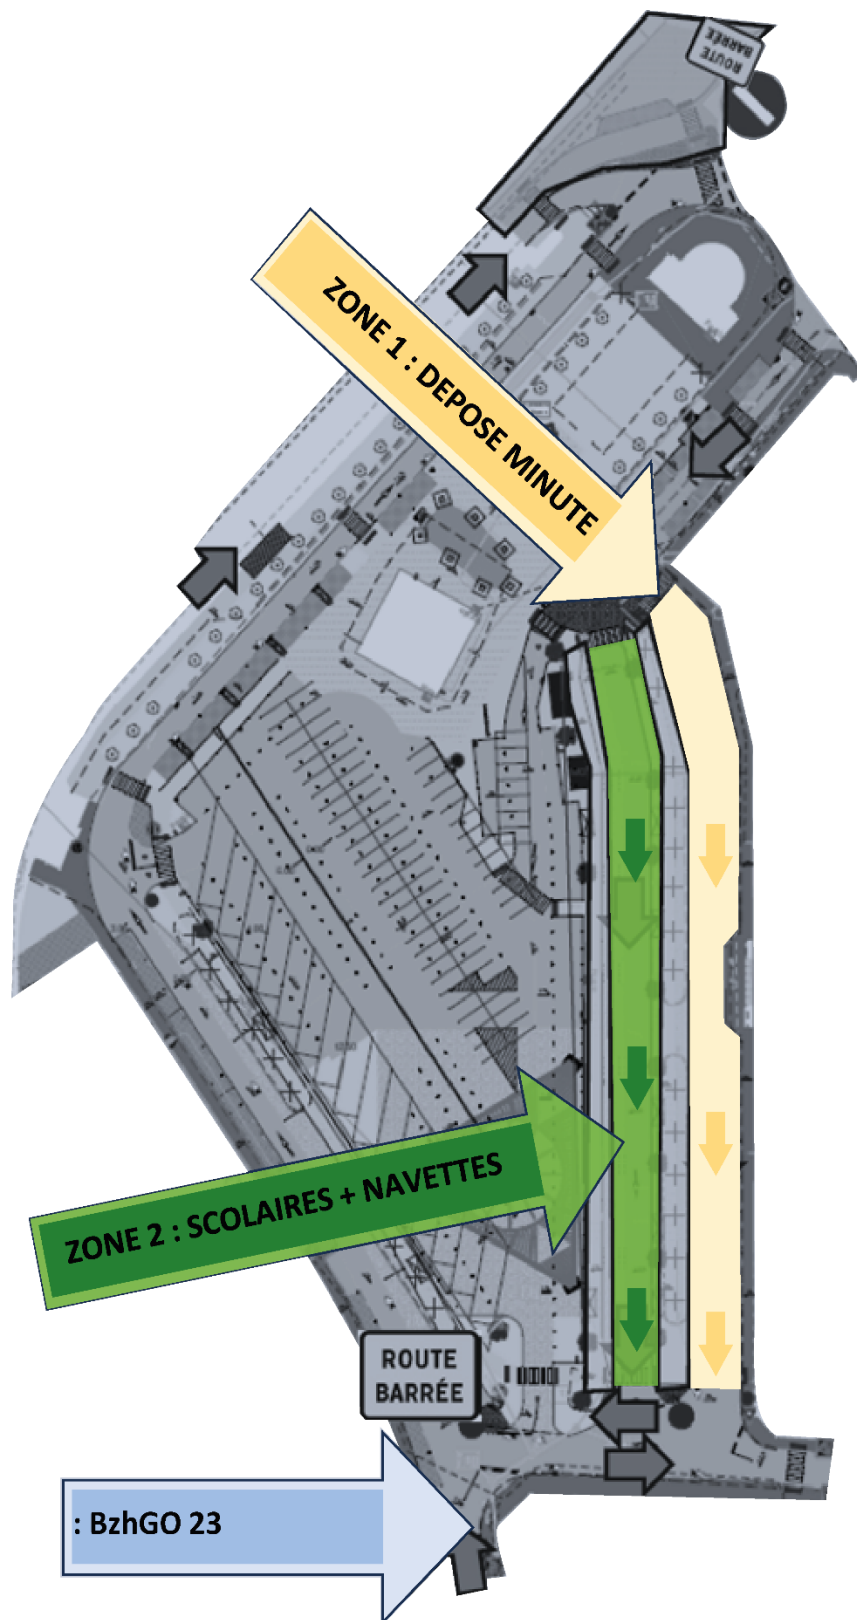

Plan de stationnement les soirs (lundi - mardi - jeudi - vendredi) :

Zone 1 : N° circuit en dépose SANS navette
040502
040503
040507
040509 (uniquement lundi et jeudi)
040511
040513
040523
S22 (uniquement le lundi et jeudi)
BzhGo 6 17h10 Vally > Lannion
BzhGo 6 17h30 Vally > Cavan
BzhGo 6 17h35 Vally > Prat
BzhGo 6 17h00 Bégard > Vally 17h40
BzhGo 6 18h10 Vally > St Brieuc

Zone 2 : N° circuit en dépose AVEC navette
040504
040506
040509 (uniquement mardi et vendredi)
040510
040521
040522
S12
S13
S14
S15
S22 (uniquement mardi et vendredi)
BzhGo 6 17h10 Vally > Chatelaudren
BzhGo 6 17h10 Vally > Prat
BzhGo 6 17h10 Vally > Saint-Brieuc

Zone 2 : Navette
Collège Albert Camus
Collège Prévert
Lycée Jules Verne
Lycée Kernilien
Lycée Notre Dame
Lycée Restmeur
Plésidy (040503)
Plésidy (040503D)
St Dominique / St Leonard